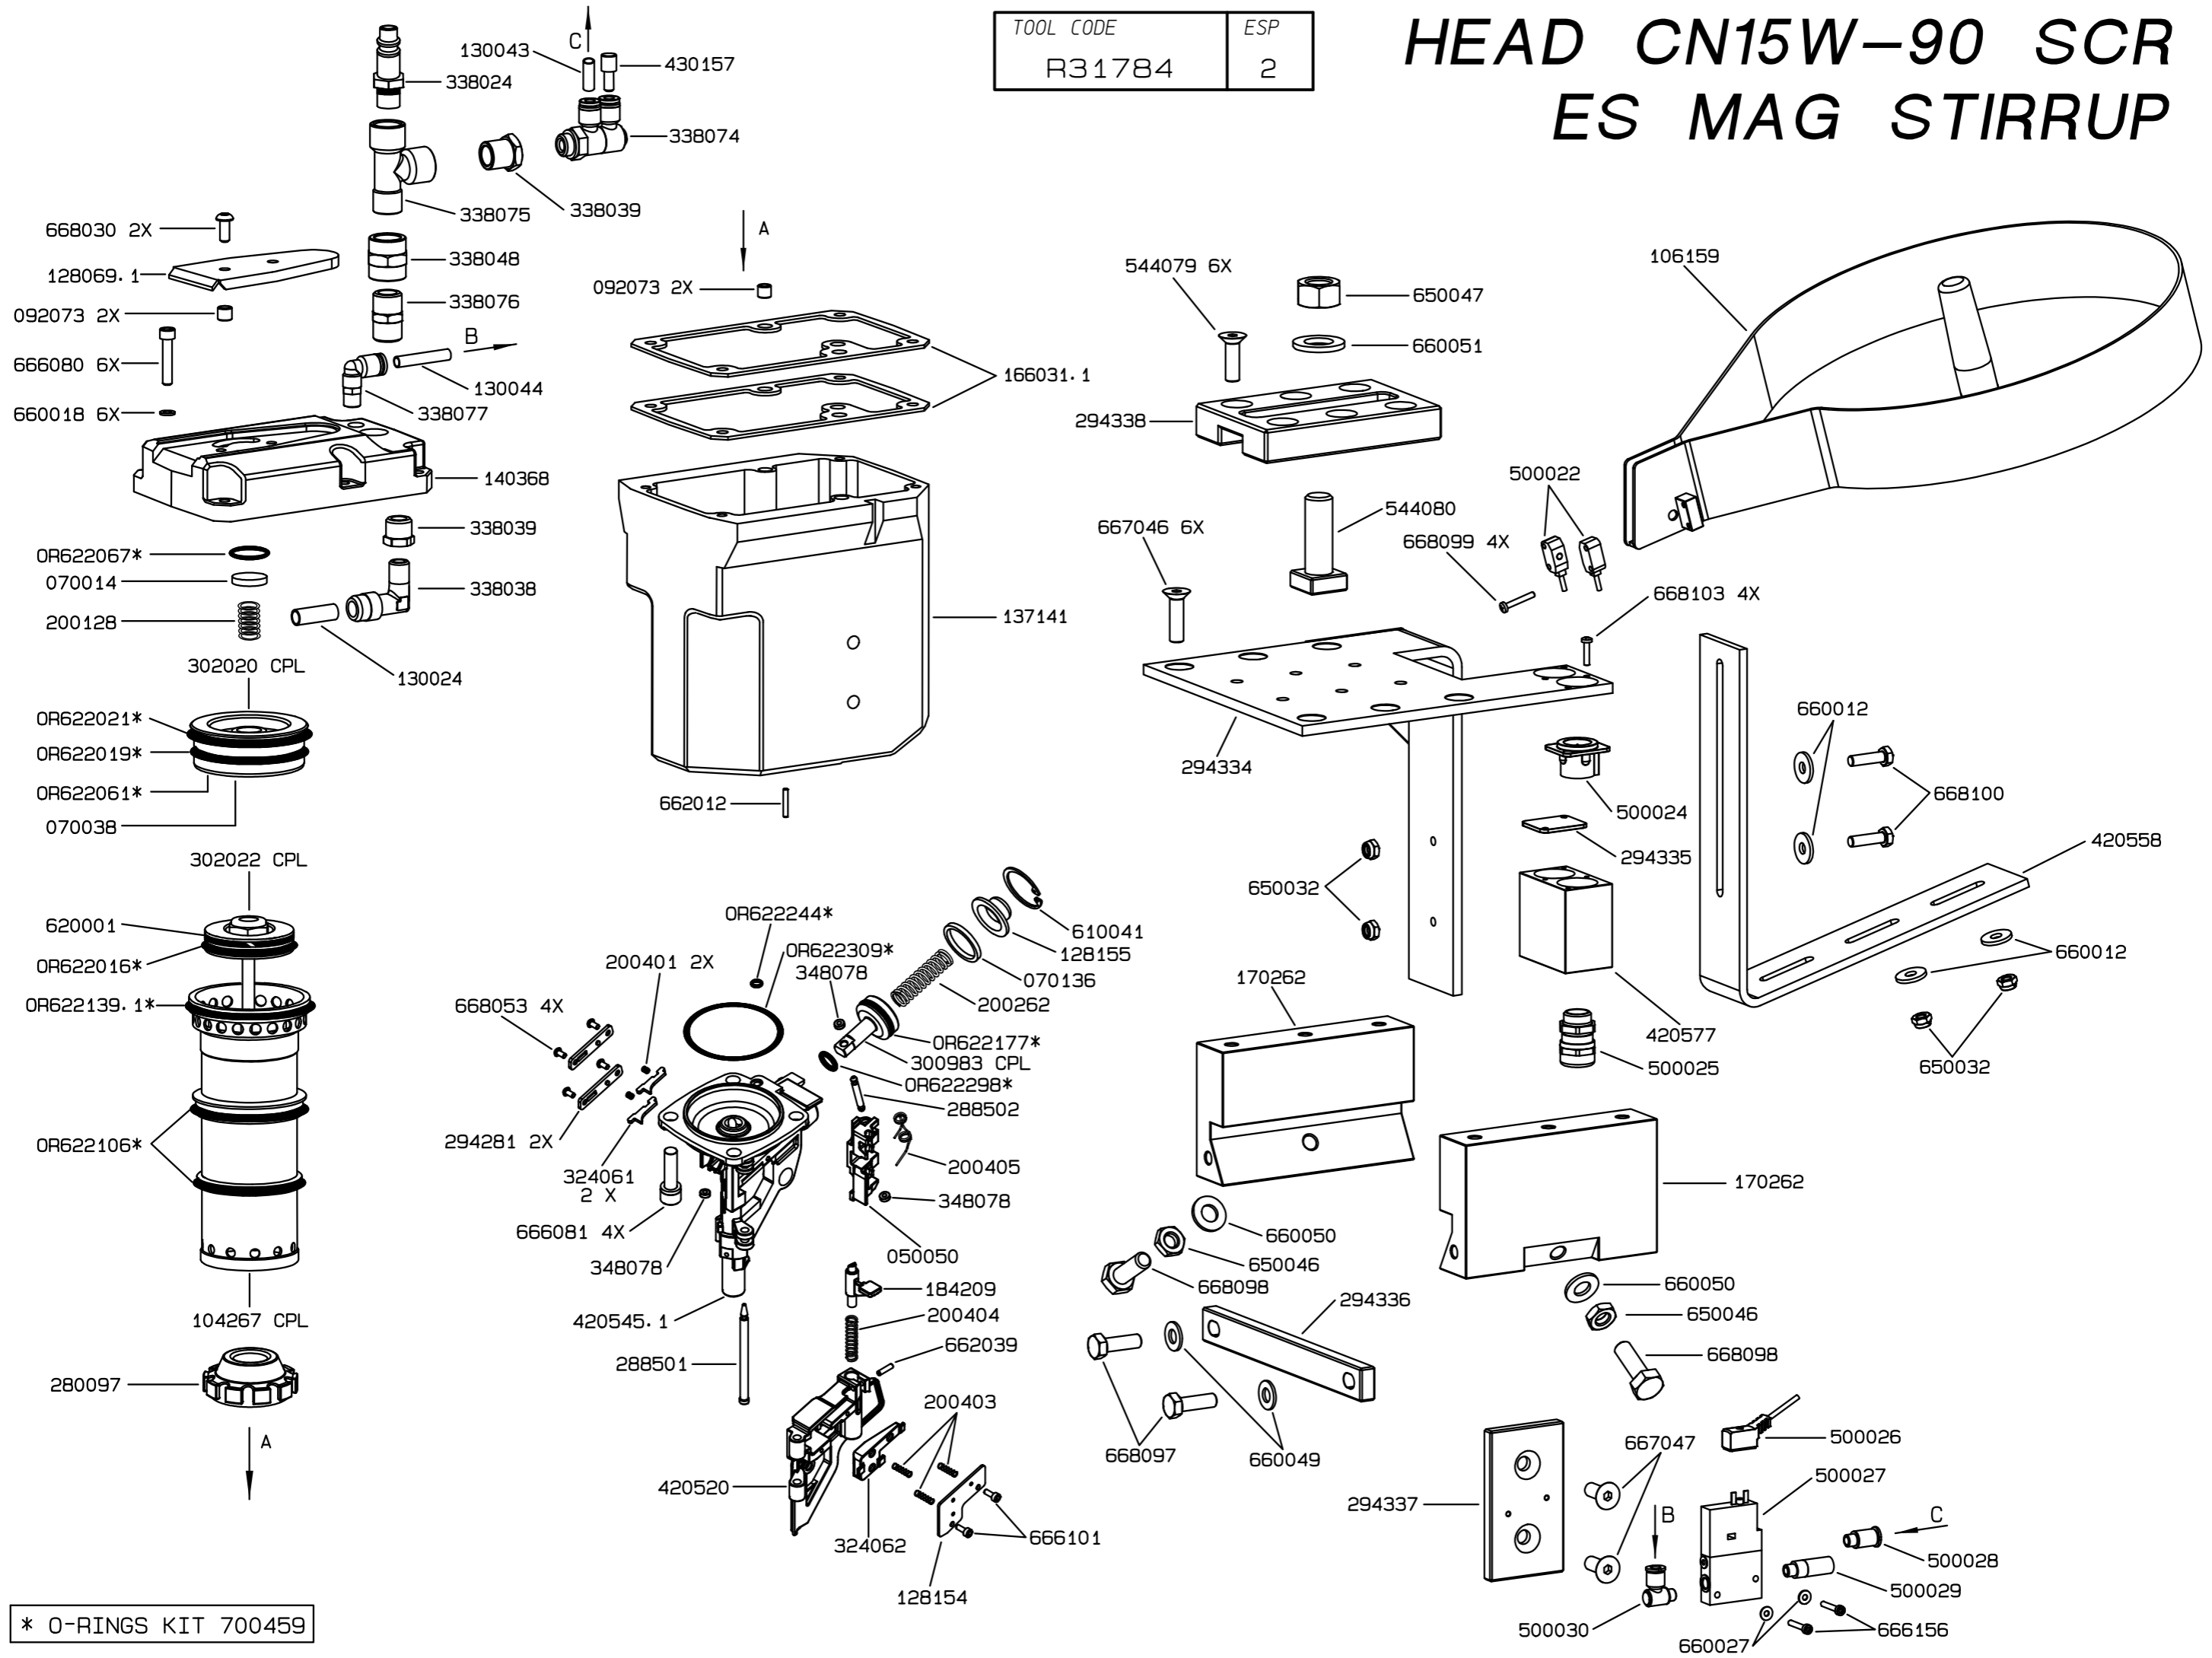

TOOL CODE	ESP
R31784	2

HEAD CN15W-90 SCR ES MAG STIRRUP

* O-RINGS KIT 700459